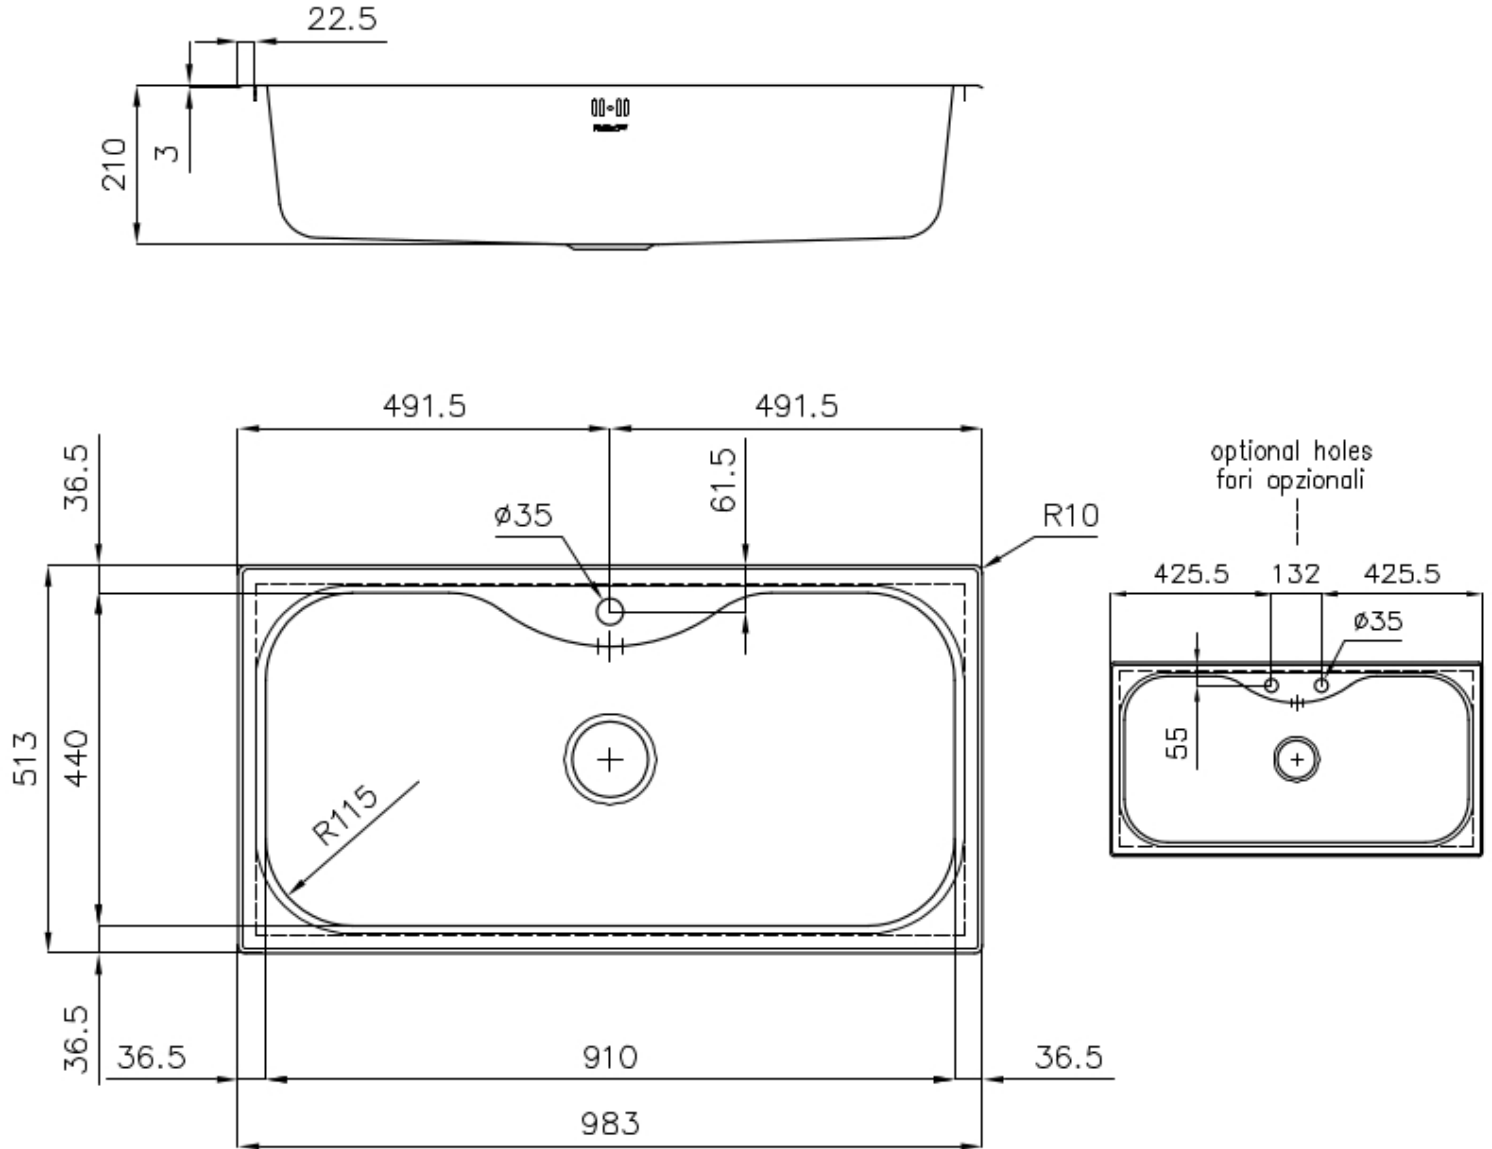

PILETTA 3,5" BASKET

Lo scarico è dotato di piletta grande 3,5", con il pratico tappo a cestello che impedisce il defluire nello scarico di parti solide.

VASCA PROFONDA

Vasche che raggiungono una profondità importante, oltre i 20 cm, grazie alla evoluta tecnologia produttiva, che offrono grande capienza e praticità in tutte le operazioni di lavaggio.

Spazzolato

Base 100 cm

Dimensioni 983x513 mm

Dotazioni standard Ganci di fissaggio, guarnizione, piletta, troppo-pieno e sifone, Imballo in scatola

Fori Mixer 1 foro di serie - 2° foro su richiesta

Foro incasso 950x480 mm

Gocciolatoio No

Larghezza 98 cm

Misura vasca 910x440mm

Numero vasche 1 vasca

Piletta Piletta 3,5"

DATI TECNICI

GALLERIA FOTOGRAFICA

ACCESSORI OPZIONALI